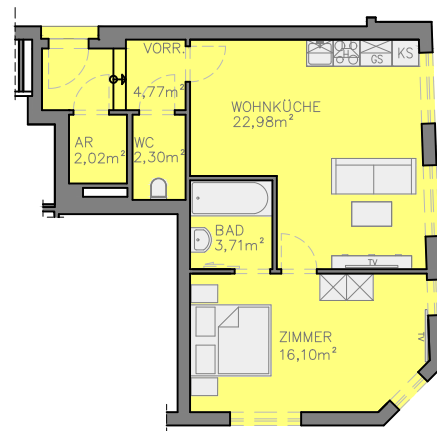

WOHNHAUS

Schopenhauer Straße 56

1180 Wien

Tür 3

EG

Wohnfläche ca.: 51,88 m²

ERDGESCHOSS