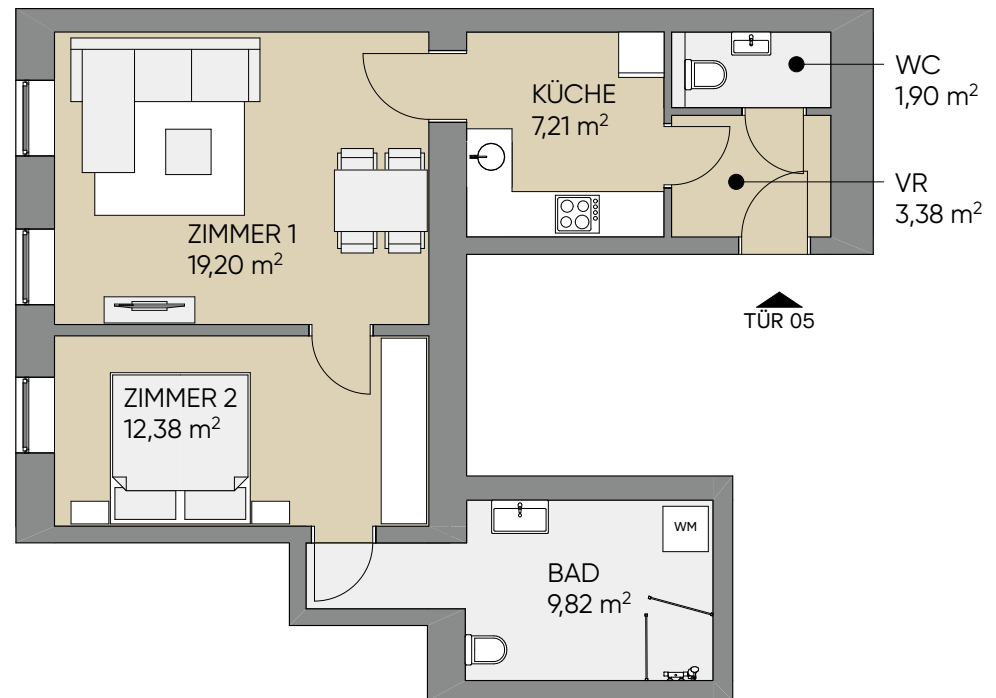

Schumanngasse 29 | 1180 Wien

1.OG | TÜR 05

Wohnfläche: 53,89 m²

1 Vorraum	3,38 m ²
2 WC	1,90 m ²
3 Küche	7,21 m ²
4 Zimmer 1	19,20 m ²
5 Zimmer 2	12,38 m ²
6 Bad	9,82 m ²

A4 | M 1:100