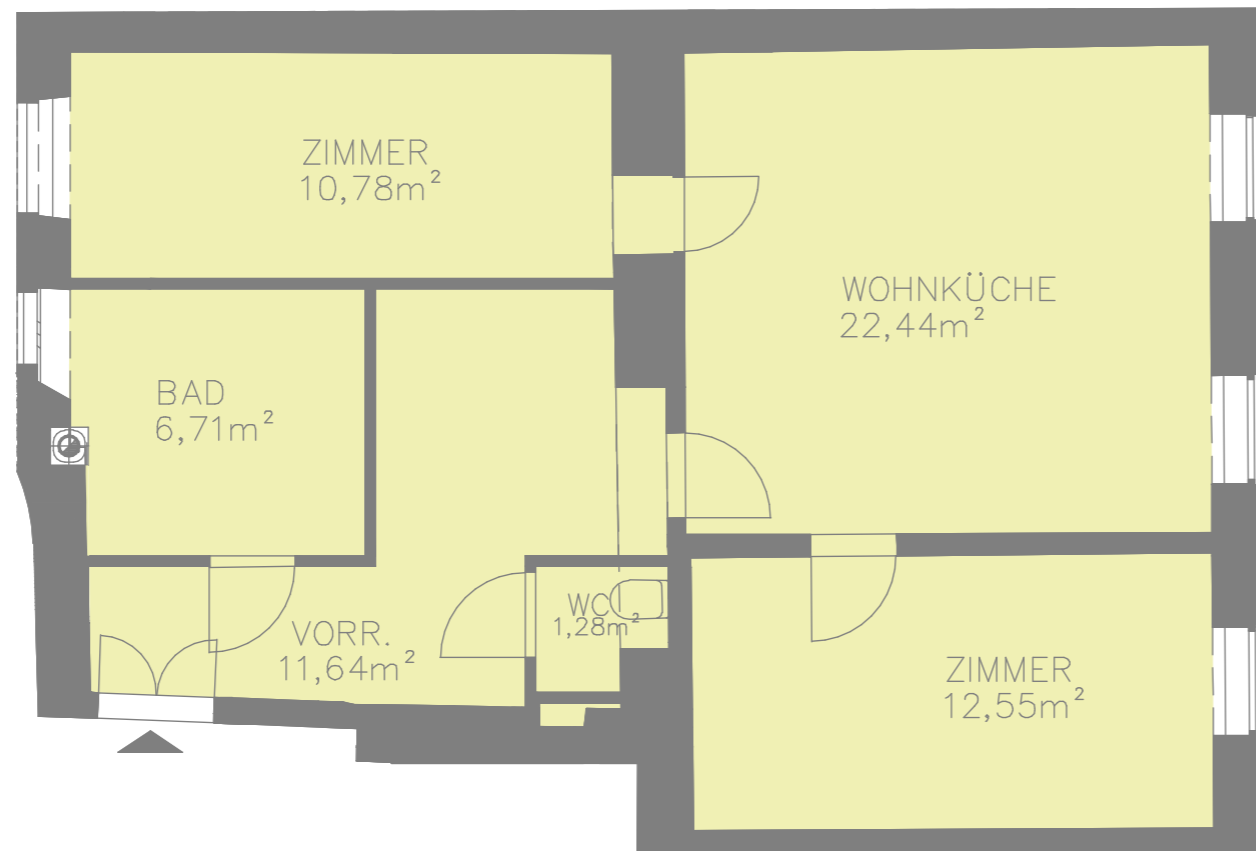

WOHNHAUS

Ausstellungsstraße 39
1020 Wien

Top 11
3.Obergeschoss

Wohnfläche ca.: 65,40m²

3.OBERGESCHOSS