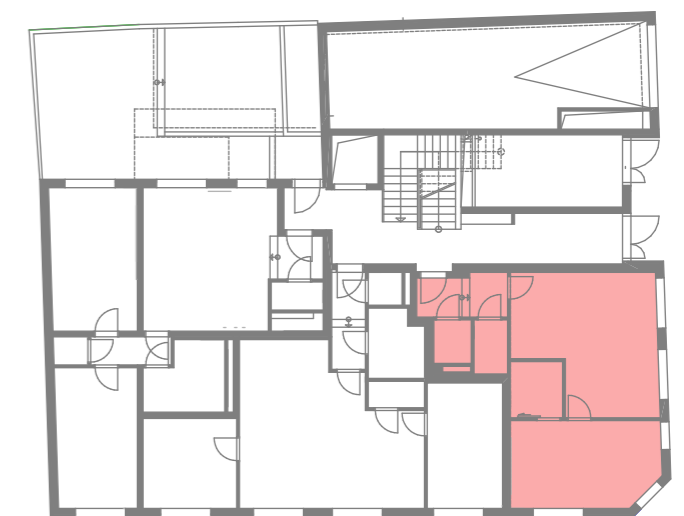

WOHNHAUS
Schopenhauerstraße 56
1180 Wien

Top 3
Erdgeschoss

Wohnfläche ca.: 51,65m²

ERDGESCHOSS

Schopenhauerstraße 56