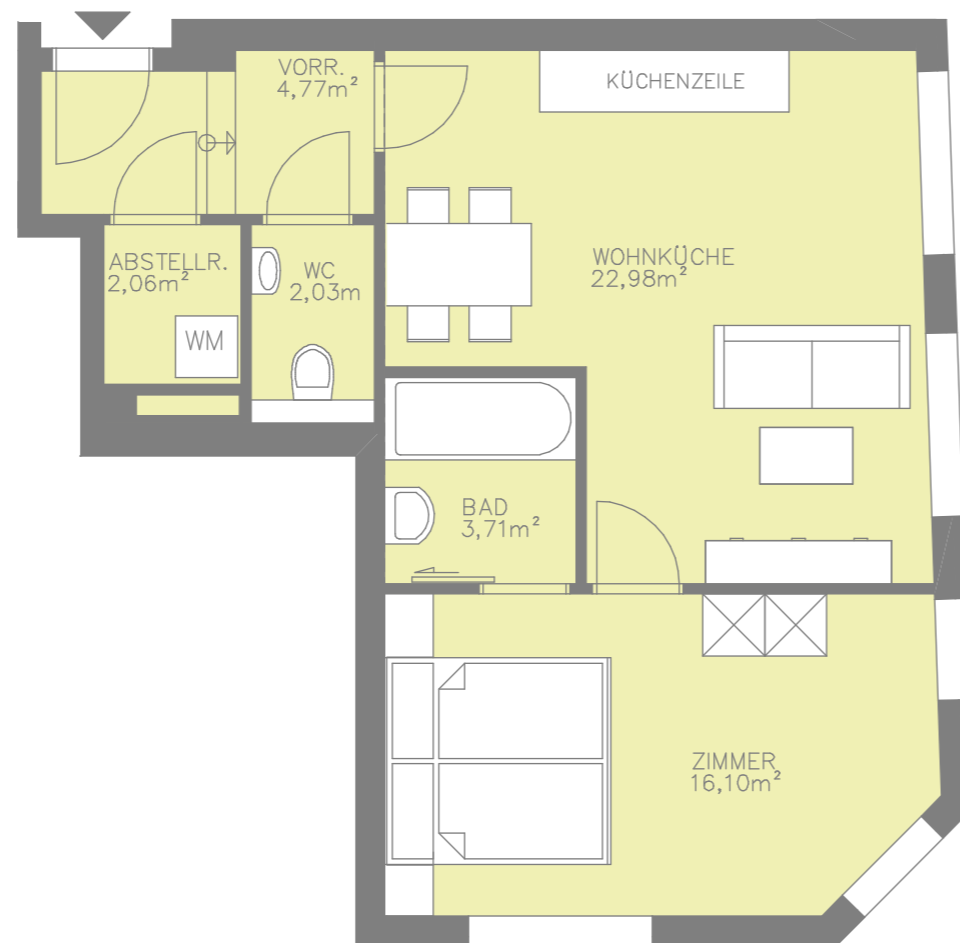

WOHNHAUS
Schopenhauerstraße 56
1180 Wien

Top 3
Erdgeschoss

Wohnfläche ca.: 51,65m²

ERDGESCHOSS

Schopenhauerstraße 56