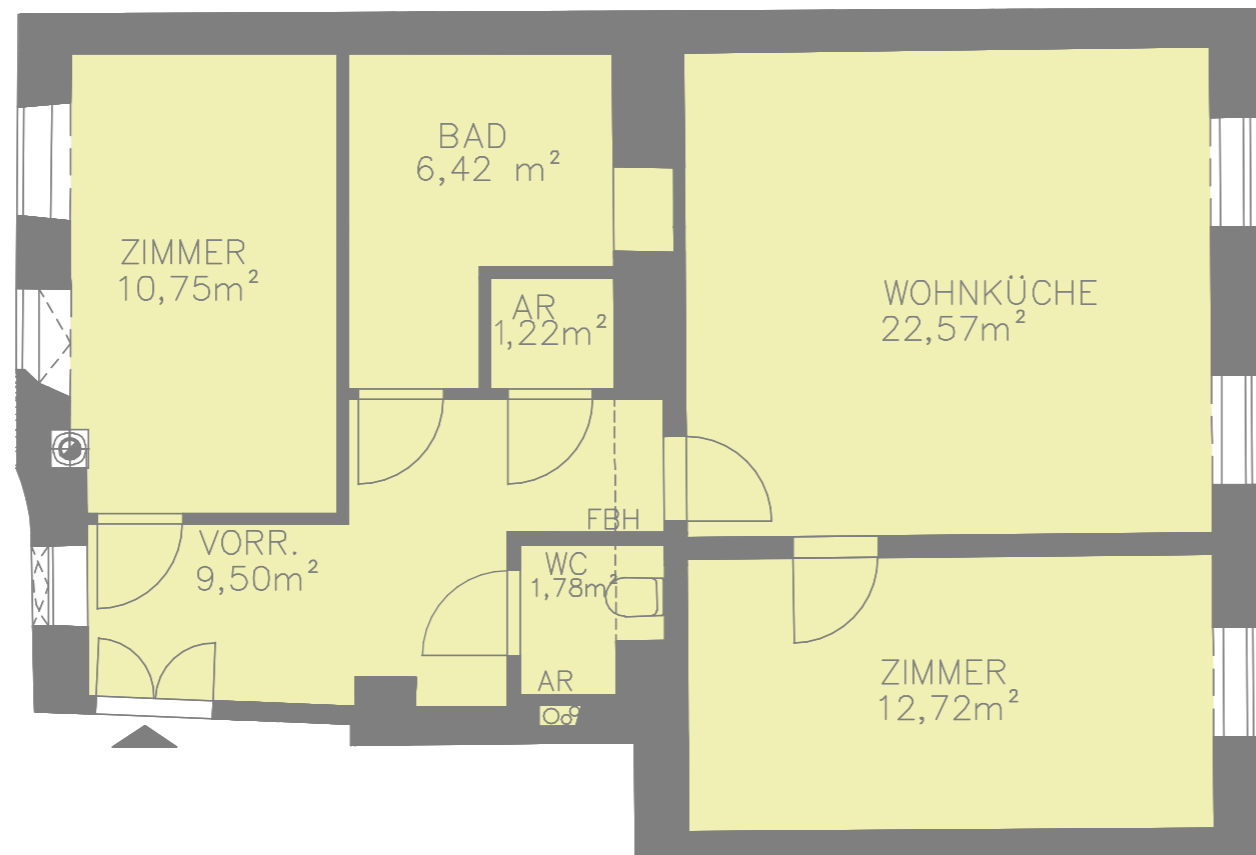

WOHNHAUS

Ausstellungsstraße 39
1020 Wien

Top 8
2.Obergeschoss

Wohnfläche ca.: 64,63m²

2.OBERGESCHOSS