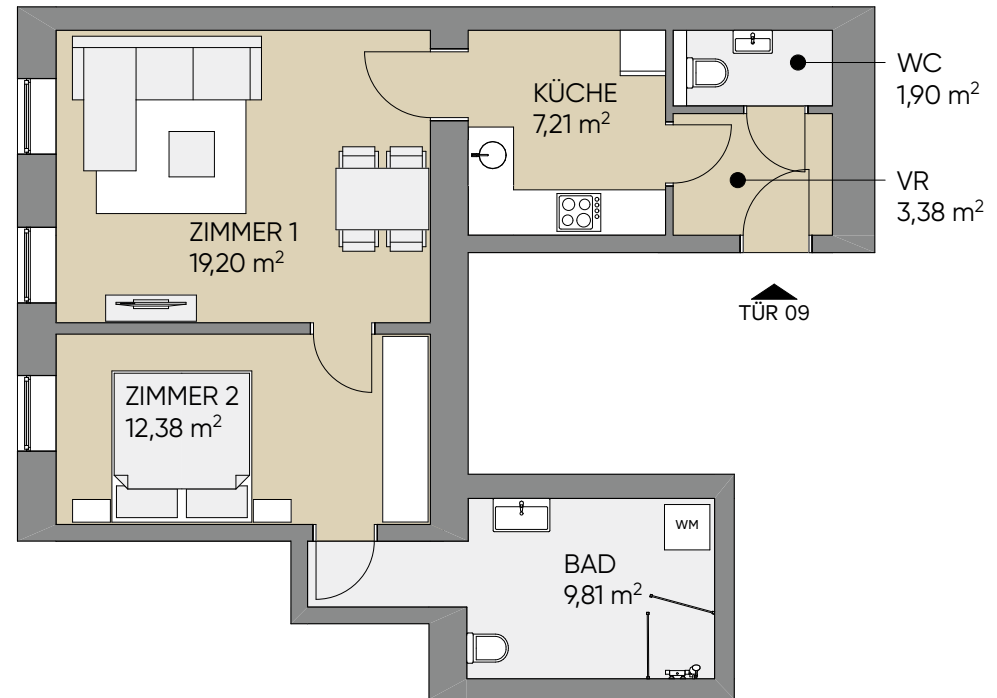

## 2.OG | TÜR 09

Wohnfläche: 53,88 m<sup>2</sup>

1 Vorraum	3,38 m <sup>2</sup>
2 WC	1,90 m <sup>2</sup>
3 Küche	7,21 m <sup>2</sup>
4 Zimmer 1	19,20 m <sup>2</sup>
5 Zimmer 2	12,38 m <sup>2</sup>
6 Bad	9,81 m <sup>2</sup>

A4 | M 1:100