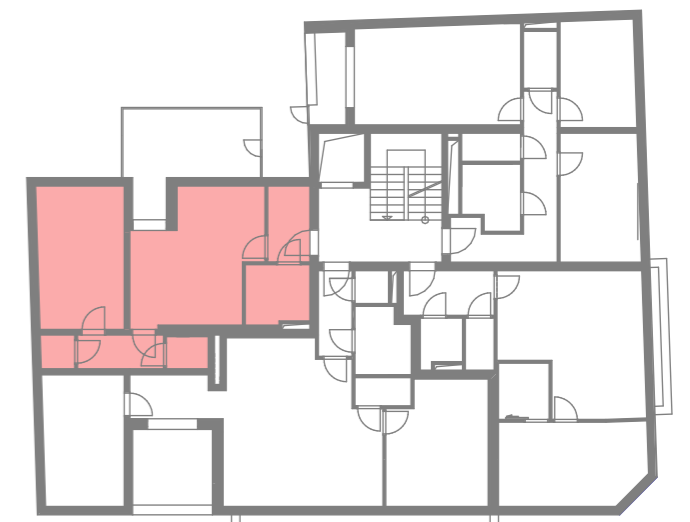

1.DACHGESCHOSS