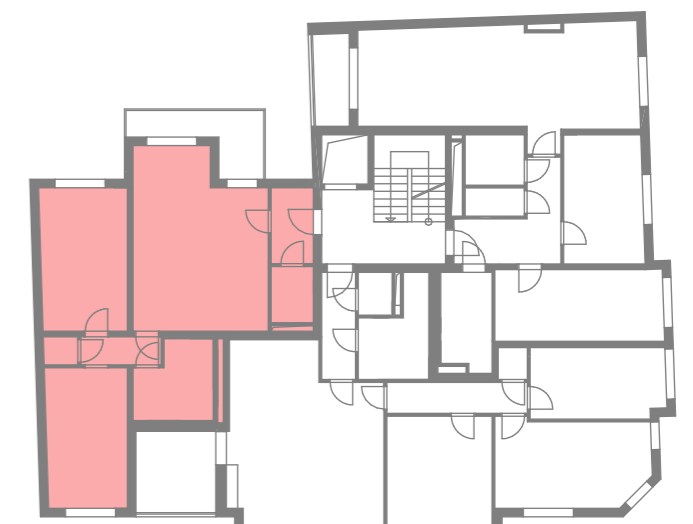

WOHNHAUS
 Schopenhauerstraße 56
 1180 Wien

Top 7
 2.Obergeschoss

Wohnfläche ca.: 77,18m²
 Balkon ca.: 7,04m²

2.OBERGESCHOSS

Schopenhauerstraße 56